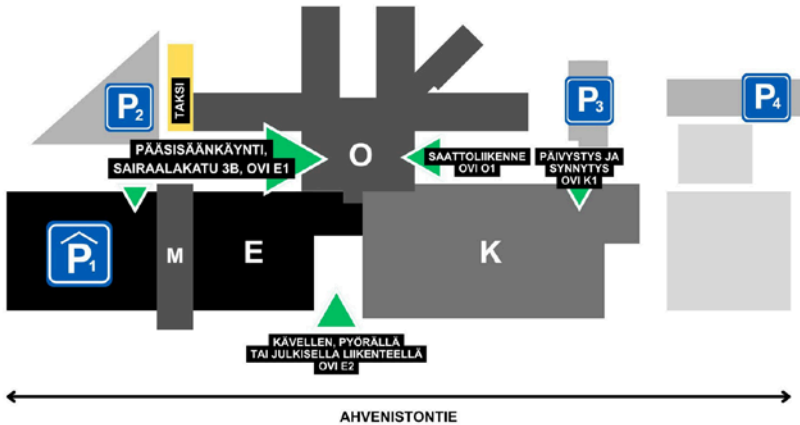

Assi - Uusi Ahveniston sairaala

Assi-sairaalan käyntiosoitteet ovat seuraavat:

- Pääovi – Sairaalakatu 3B
- Päivystys ja synnytykset – Sairaalakatu 3A
- P-talo - Ahvenistontie 24
- Julkisella ja pyörällä/kävellen kulkevat, sisäänkäynti Ahvenistontie 24, ovi E2

Ilmoittautuminen:

Ilmoittautuminen tapahtuu automaattilla tai palveluneuvonnassa. Ilmoittautumisen yhteydessä saat tarkemmat ohjeet vastaanottosi sijainnista.

assi

AHVENISTON+SAIRAALA

oma Häme

omahame.fi/ahveniston-sairaala